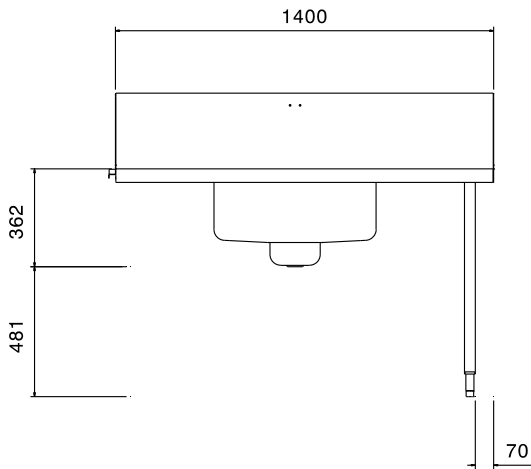

#### Articolo N° \_\_\_\_\_

Per lavapentole. Top in acciaio inox AISI 304 lucidato, con bordo antigocciolamento e pannello posteriore paraspruzzi. N. 2 gambe tubolari a sezione quadrata 40x40 mm su piedini regolabili. Dimensione vasca 700x500x250h mm, gocciolatoio con alloggiamento per valvola shut-off (non inclusa). Vascone sul lato destro.

### Costruzione

- Interamente in acciaio inox AISI 304.
- Tutte le superfici lisce con finitura lucida.
- Gambe tubolari quadrate in acciaio inox 40x40 mm.
- Devono essere fissati alla lavastoviglie e dotati di una coppia di piedini all'altra estremità.
- Piani completamente piegati con profilo anti-gocciolamento per una pulizia facile e sicura.

### Accessori opzionali

- Cestello filtro per tavoli prelavaggio PNC 864068
- Ripiano inferiore grigliato per tavolo lavaggio per lavaoggetti, 1400 mm PNC 865366
- Kit per fissaggio a pavimento di 2 gambe quadre composto da 2 piedini con flange e tasselli. PNC 865386
- Ripiano inferiore per tavolo lavaggio per lavapentole, 1400 mm PNC 865388
- Sifone singolo in plastica da 2" per lavatoi PNC 895313

**Informazioni chiave**

Direzione caricamento:	da destra a sinistra
Dimensioni esterne, larghezza:	1400 mm
Dimensioni esterne, profondità:	867 mm
Dimensioni esterne, altezza:	1123 mm
Peso netto:	10 kg

**Fronte****Lato****Alto**