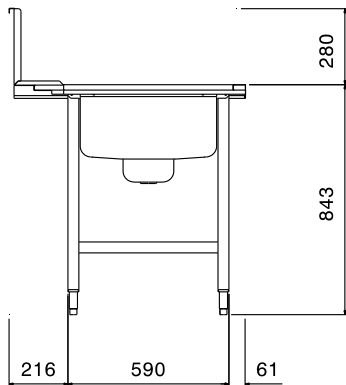

#### Articolo N° \_\_\_\_\_

Per lavapentole. Top in acciaio inox AISI 304 lucidato, con bordo antigocciolamento e pannello posteriore paraspruzzi. N. 2 gambe tubolari a sezione quadrata 40x40 mm su piedini regolabili. Dimensione vasca 700x500x250h mm, gocciolatoio con alloggiamento per valvola shut-off (non inclusa). Vascone sul lato destro.

### Costruzione

- Interamente in acciaio inox AISI 304.
- Tutte le superfici lisce con finitura lucida.
- Gambe tubolari quadrate in acciaio inox 40x40 mm.
- Devono essere fissati alla lavastoviglie e dotati di una coppia di piedini all'altra estremità.
- Piani completamente piegati con profilo anti-gocciolamento per una pulizia facile e sicura.

### Accessori opzionali

- Cestello filtro per tavoli prelavaggio PNC 864068
- Ripiano inferiore grigliato per tavolo lavaggio per lavaoggetti, 1400 mm PNC 865366
- Kit per fissaggio a pavimento di 2 gambe quadre composto da 2 piedini con flange e tasselli. PNC 865386
- Ripiano inferiore per tavolo lavaggio per lavapentole, 1400 mm PNC 865388
- Sifone singolo in plastica da 2" per lavatoi PNC 895313

**Informazioni chiave**

Direzione caricamento:	da destra a sinistra
Dimensioni esterne, larghezza:	1400 mm
Dimensioni esterne, profondità:	867 mm
Dimensioni esterne, altezza:	1123 mm
Peso netto:	10 kg

**Fronte****Lato****Alto**